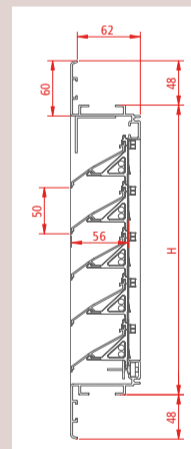

Ihre Vorteile mit DUCO®:

- DWG's für eine vereinfachte Planung online verfügbar
- Fertigung in Zuzwil SG: Lieferzeit maximal 10 Arbeitstage
- Grosser Lagerbestand