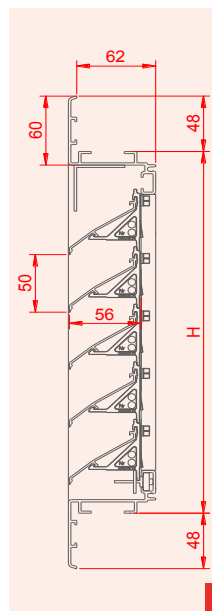

1

Détails DucoGrille Classic 50HP:

Classic G50HP	grille murale à montage encastré avec recouvrement (cadre G)	1
Classic N50HP	grille murale à montage encastré sans recouvrement (cadre N)	2
Classic F50HP	grille à poser dans chassis (cadre F)	3
En option	toile inox anti-insectes 2,3 x 2,3 mm	

- D'aspect unique, la lame «**High Performance**» (HP) à faible facteur de résistance a été spécialement conçue pour assurer une ventilation intense
- Brut, EV1 ou avec revêtement par poudre RAL/NCS
- Utilisables sur des grandes surfaces