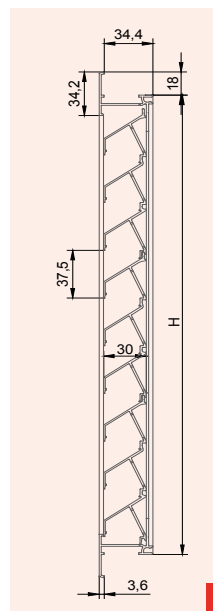

### Détails DucoGrille Solid 30Z:

Solid G30Z	grille murale à montage encastré (cadre G)	1
Solid F30Z	grille à poser dans chassis (cadre F de 24 ou 28 mm)	2
Solid M30Z	grille murale à montage en applique (cadre M)	3
Variante P1	moustiquaire intégrée (perf. des lames: 2,5 mm)	4
Variante P2	système anti-volatile intégré (perf. des lames: 18x21 mm)	