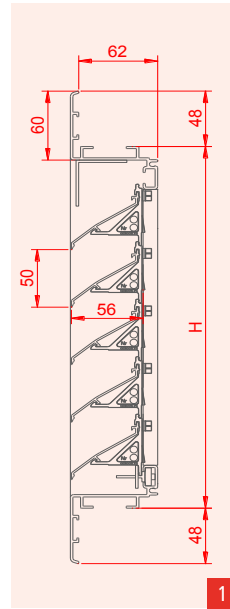

DUCO LÜFTUNGSGITTER

DucoGrille Classic

Details DucoGrille Classic 50HP:

Classic G50HP	Einbaumauergitter mit Laufkranz (G-Rahmen)	1
Classic N50HP	Einbaumauergitter ohne Laufkranz (N-Rahmen)	2
Classic F50HP	Fenstergitter (F-Rahmen)	3
Optional	Edelstahl-Insektengaze 2.3 x 2.3mm	

- Die einzigartig geformte **High-Performance Lamelle (HP)** mit geringem Widerstandsfaktor wurde speziell für eine intensive Belüftung entwickelt
- Roh, EV1 oder nach RAL/NCS pulverbeschichtet
- Einsatz auch grossflächig möglich