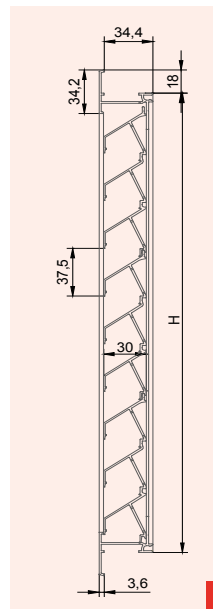

JETZT DIREKT BESTELLEN:

Telefon 071 945 70 20 | info@rotex-metallbauteile.ch

DUCO LÜFTUNGSGITTER

DucoGrille Solid

Details DucoGrille Solid 30Z:

Solid G30Z	Einbaumauergitter (G-Rahmen)	1
Solid F30Z	Fenstergitter (F-Rahmen 24 oder 28mm)	2
Solid M30Z	Aufbaumauergitter (M-Rahmen)	3
Variante P1	integrierter Insektenschutz (Lamellenperforation 2.5mm)	4
Variante P2	integrierter Vogelschutz (Lamellenperf. 18x21mm)	